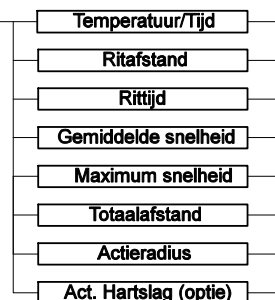

Vierkant display: instellingen en weergaveopties

Bedieningsunit

Weergave-opties

MODE
1sec

Weergave Rit1/Rit2

←
1sec

Reset Rit

← Rit1 wordt na 2uur inactiviteit ook automatisch gereset.
2sec