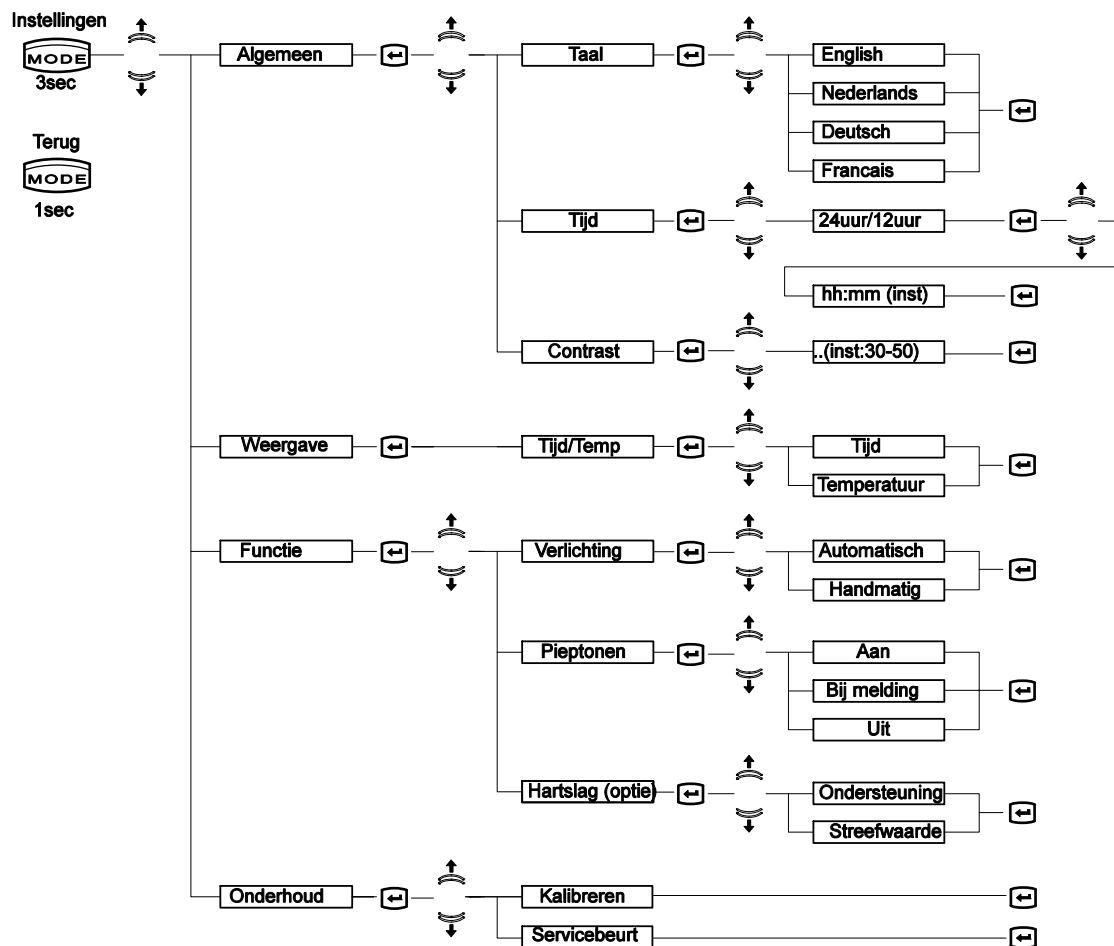

Vierkant display: instellingen en weergaveopties

Bedieningsunit

Weergave-opties

MODE
1sec

Weergave Rit1/Rit2

←
1sec

Reset Rit

← Rit1 wordt na 2uur inactiviteit ook automatisch gereset.
2sec